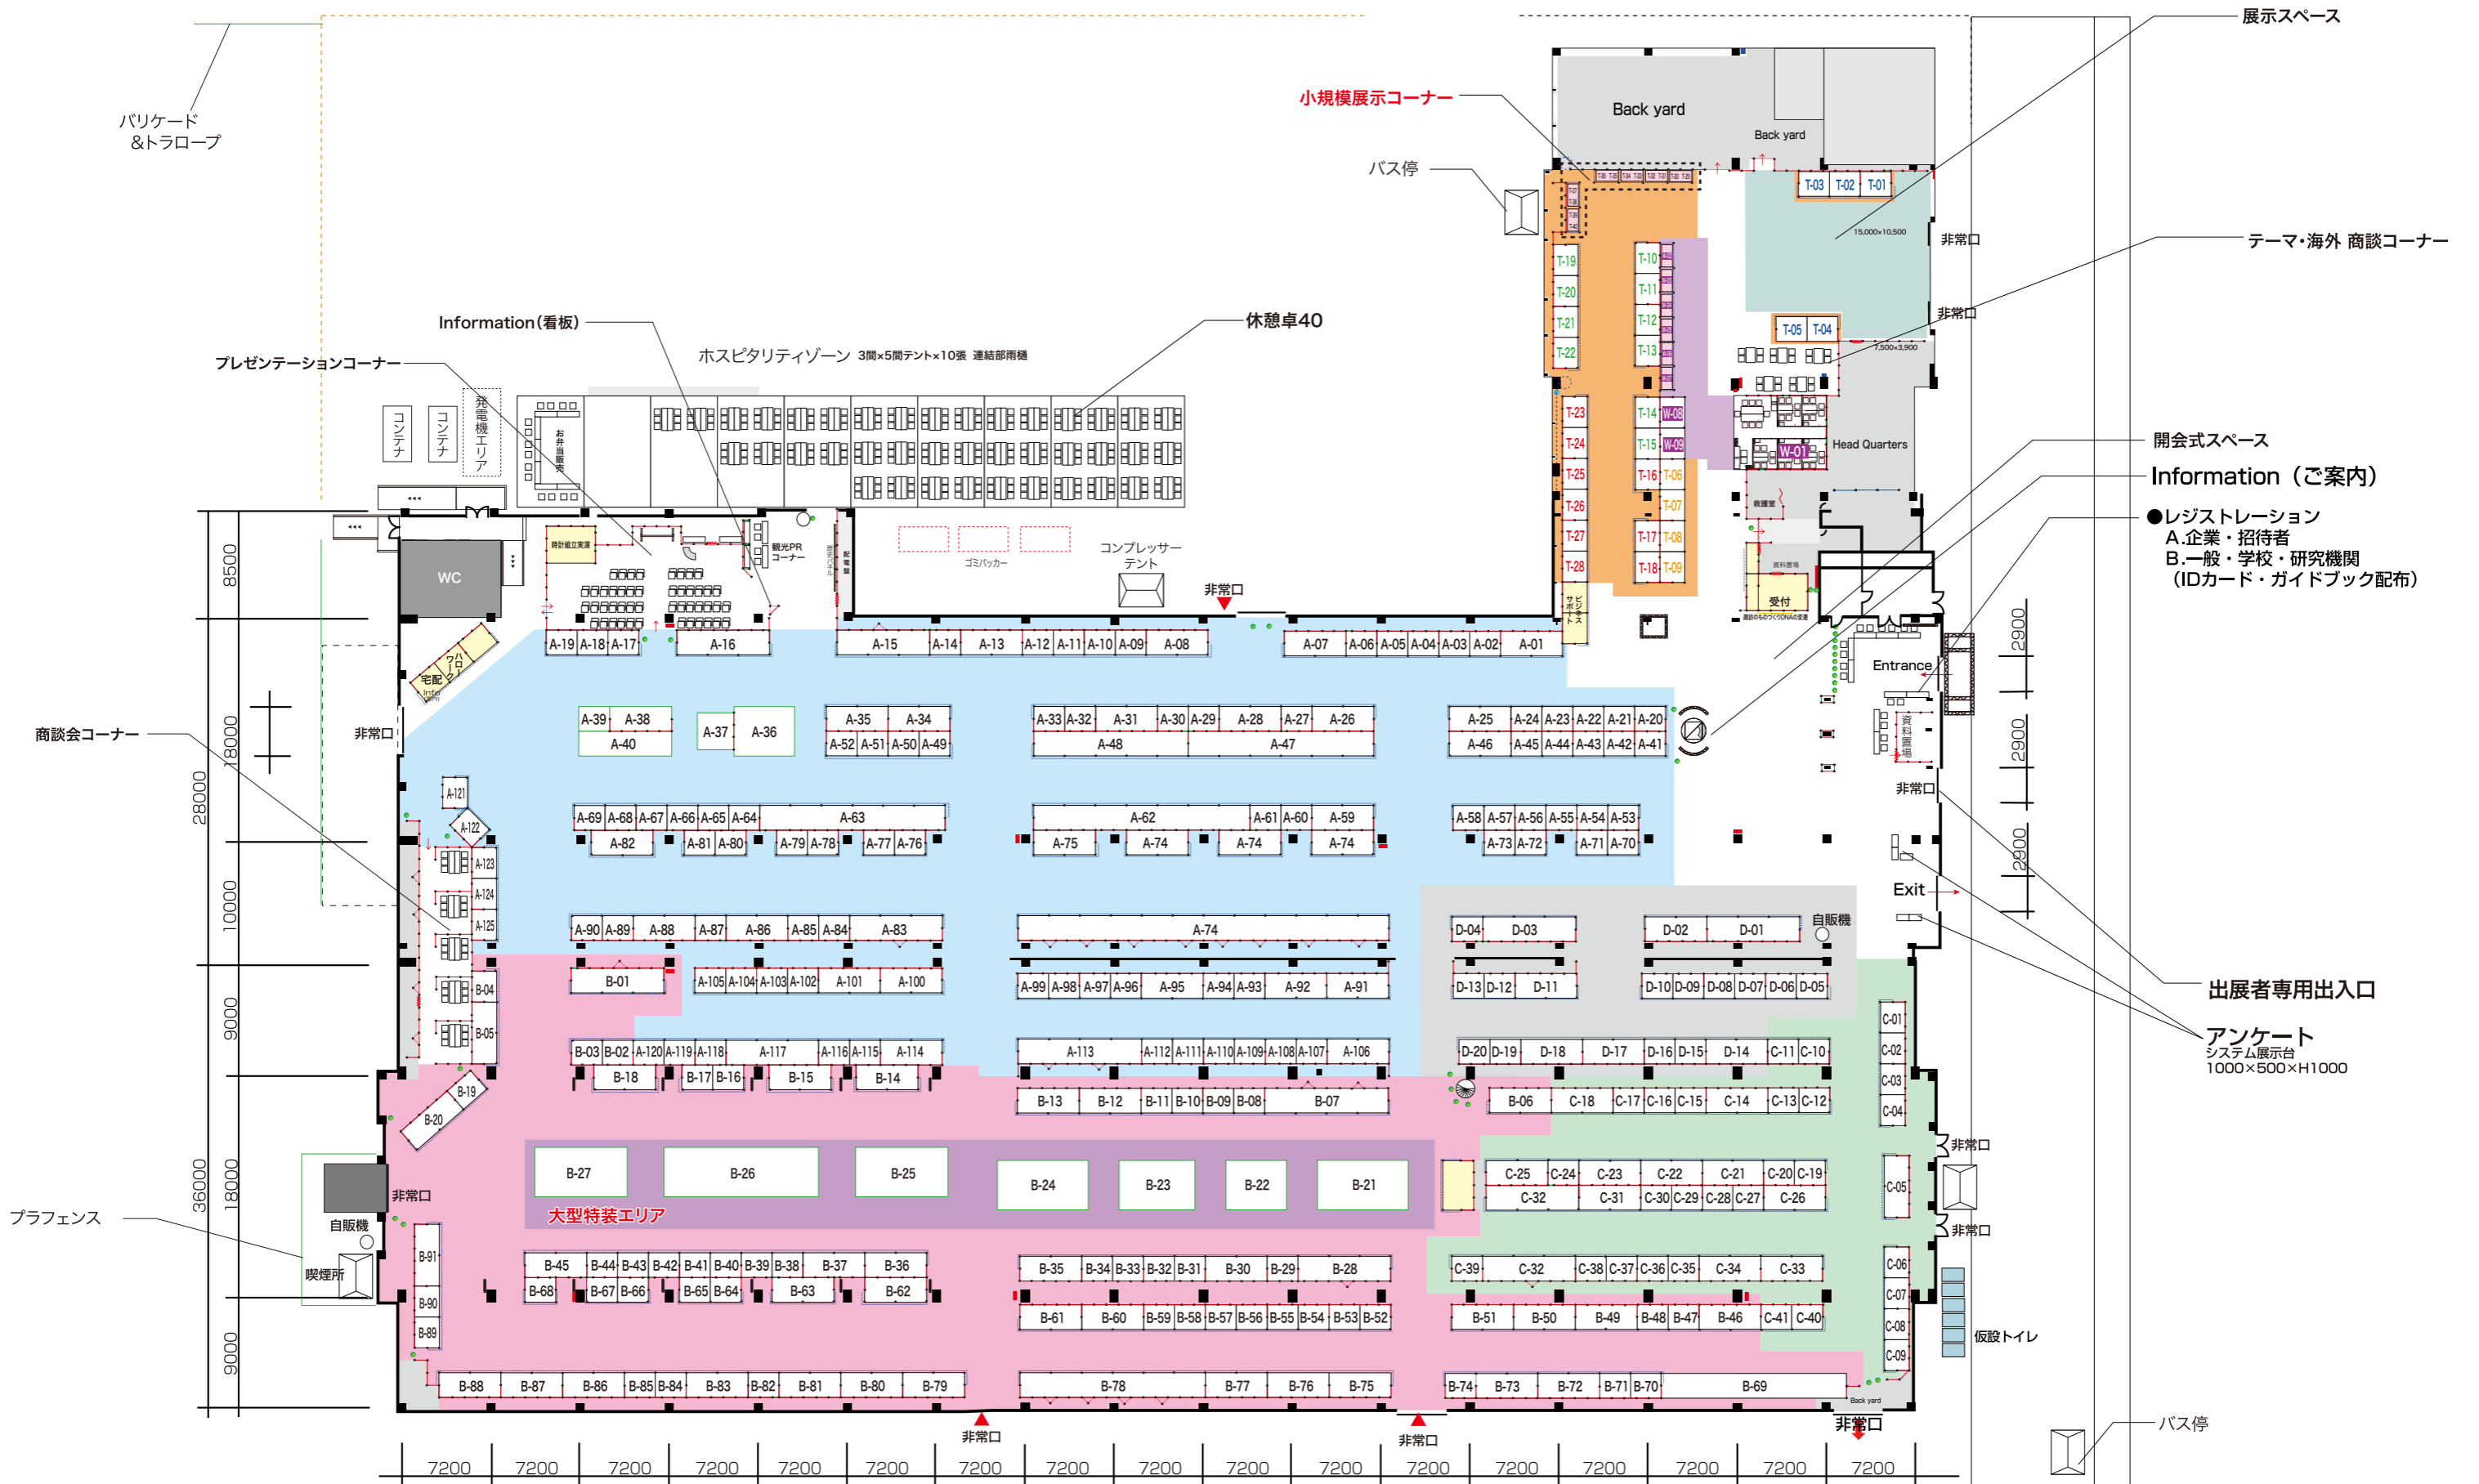

# 諏訪圏工業メッセ2016会場レイアウト(案)

|           |              |
|-----------|--------------|
| Aゾーン      | 202.8コマ      |
| Bゾーン      | 135コマ        |
| Cゾーン      | 57コマ         |
| Dゾーン      | 29コマ         |
| 大型特装エリア   | 43コマ分        |
| <b>合計</b> | <b>466.6</b> |

|         |                              |
|---------|------------------------------|
| テーマゾーン  | 34コマ(内6コマ(12区画)は小規模コマ)       |
| 海外交流ゾーン | 2コマ+ハーフ6コマ+ジェットロ9コマ(15コマ分)   |
| 運営関係小間  | 7コマ+受付3コマ分<br>+時計組立2.5コマ分+展示 |
| 商談      | 10卓                          |

※このレイアウトは仮の案です。施工・機能上等諸事情により変更される場合があります。

H28.8.8現在