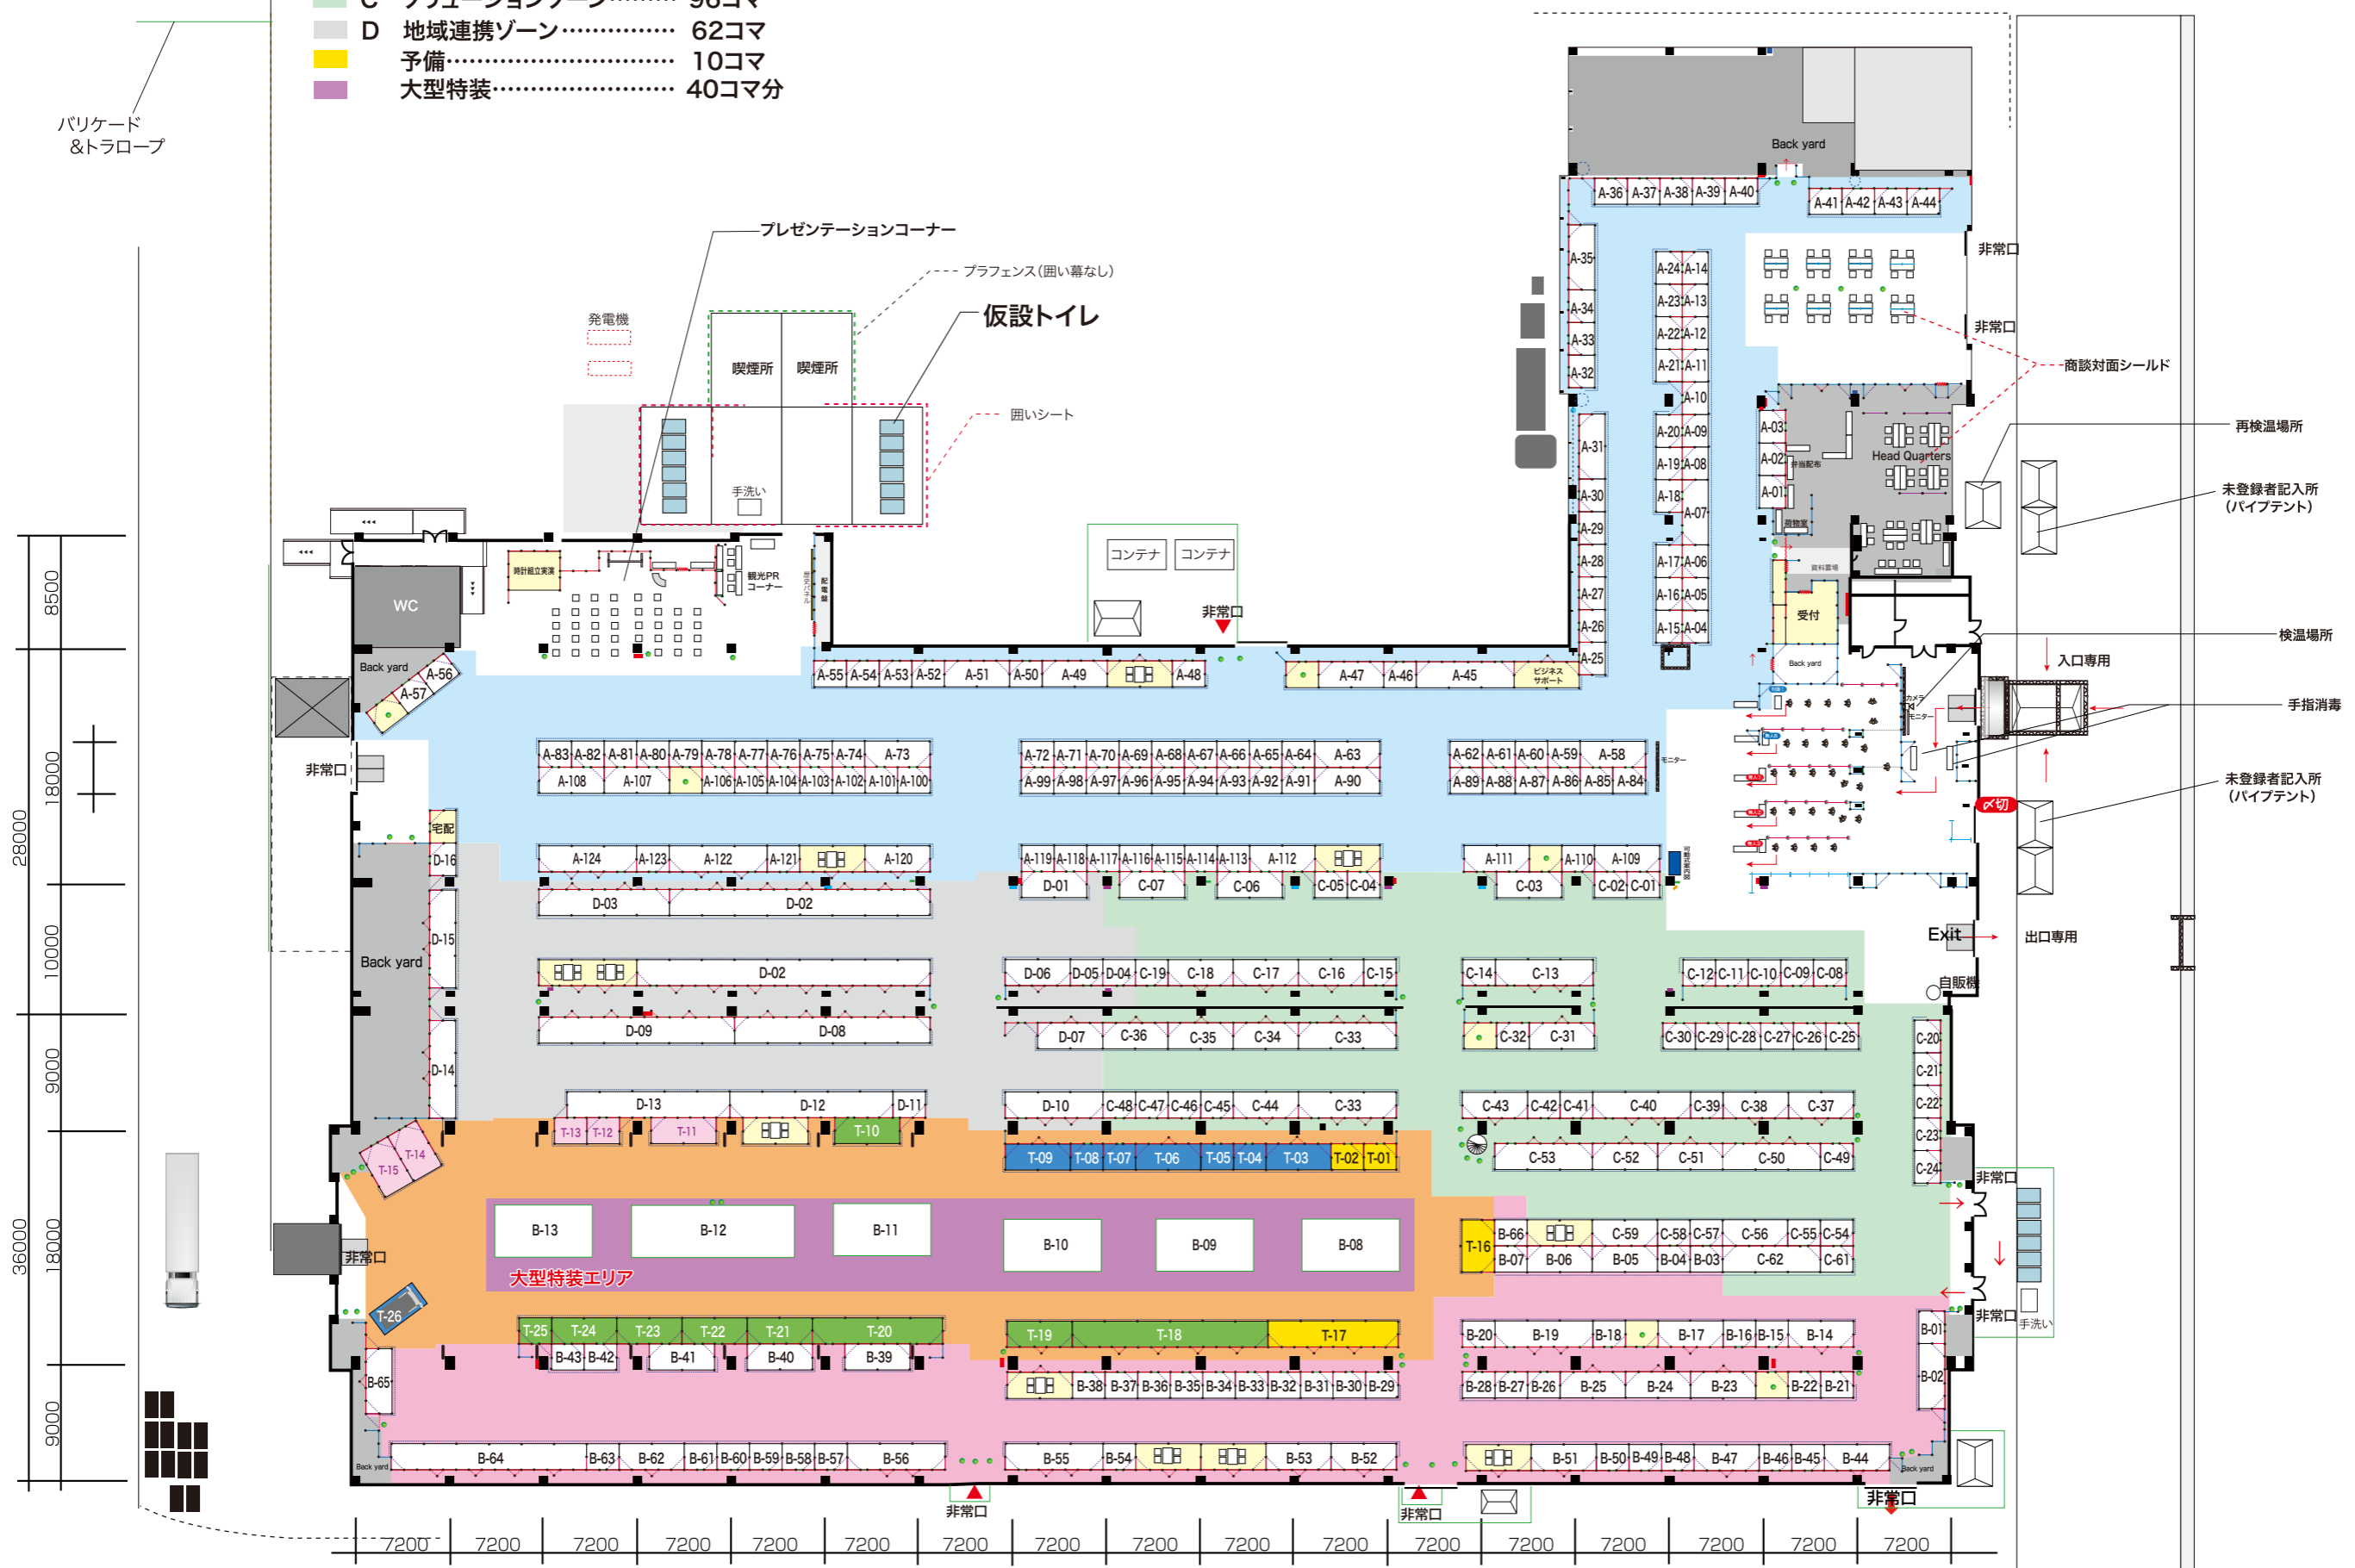

諏訪圏工業メッセ2022会場レイアウト(案)

- A 加工技術ゾーン…………… 146コマ
 - B 電気・機械・光学ゾーン…… 90コマ
 - C ソリューションゾーン…………… 96コマ
 - D 地域連携ゾーン…………… 62コマ
 - 予備…………… 10コマ
 - 大型特装…………… 40コマ分
- T企画・テーマゾーン……………51コマ
 - 商談・その他コマ(受付除く)…30コマ

※このレイアウトは仮の案です。施工・機能上等諸事情により変更される場合があります。