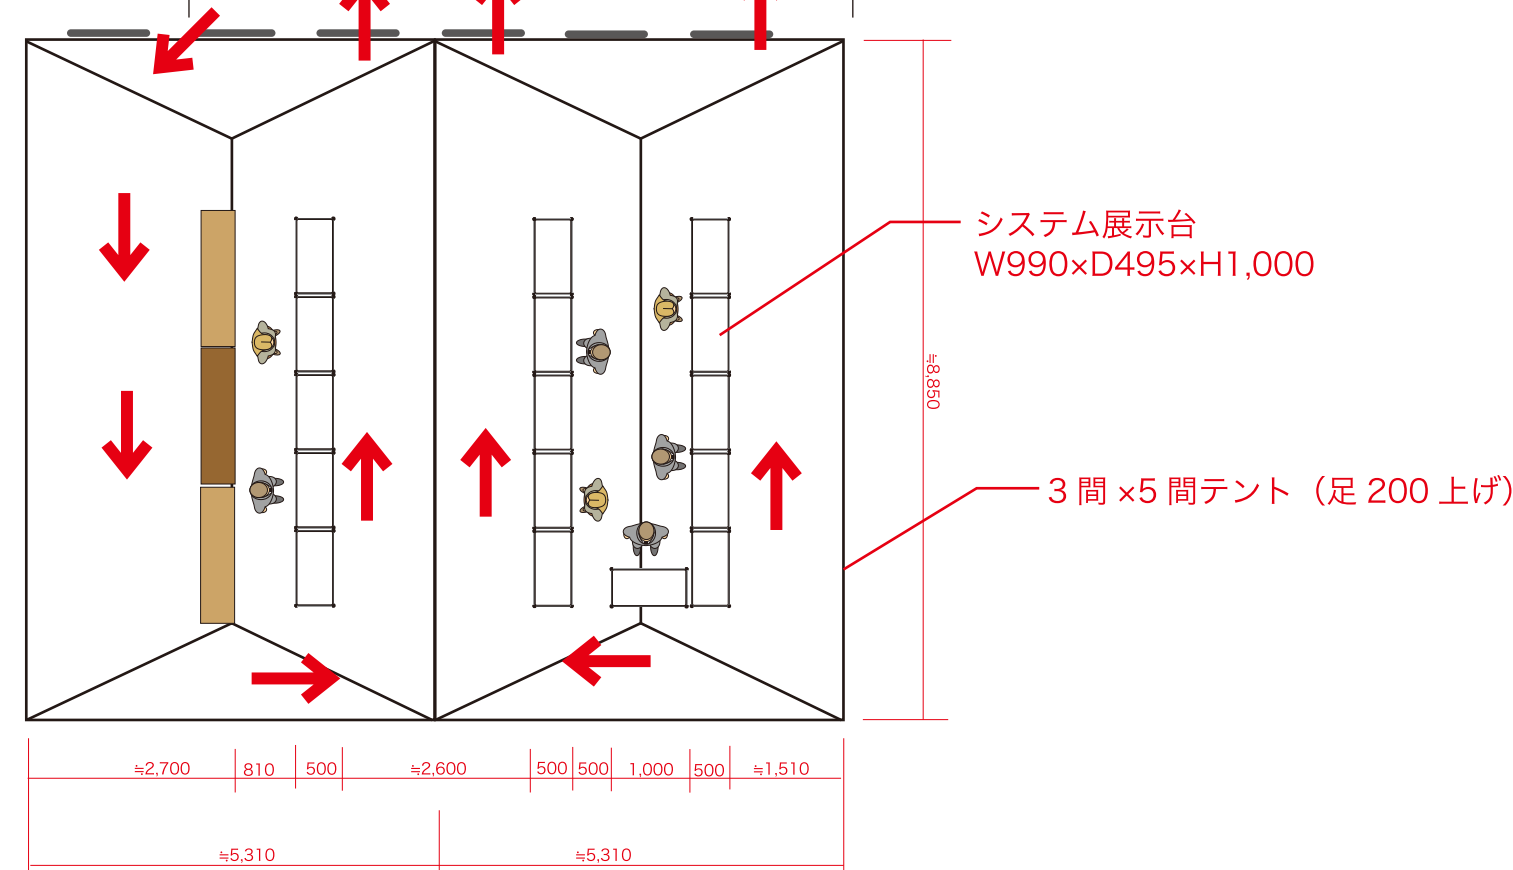

(仮) アリーナ 42m×38m  
 (125 コマ) B タイプ (システムパネル)

S=1 : 100