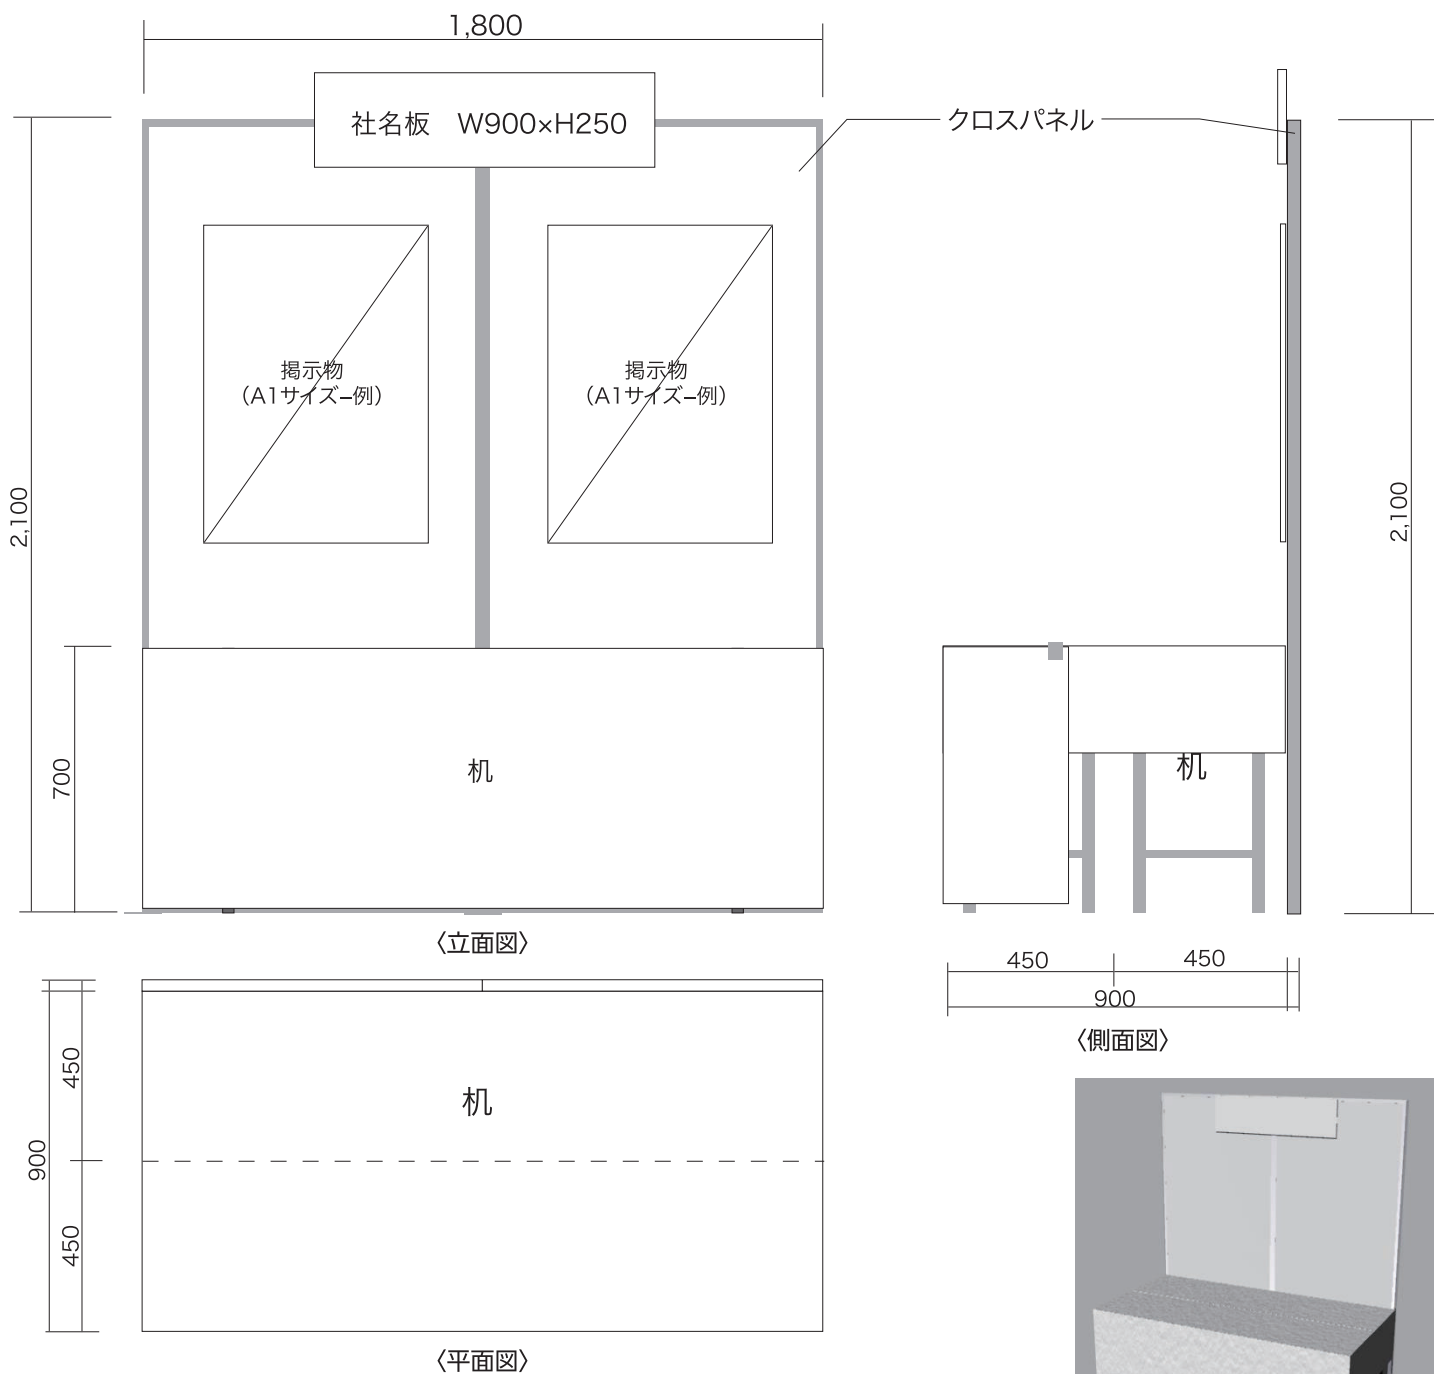

Aタイプ

●ブース仕様

クロスパネル／小間スペース 間口1,800×奥行900×高さ2,100mm

◇画鋏等の使用は可。

◇テープ類は不可。(表面クロス地のため、弱粘テープも使用可能ですが、剥がれやすいです。)

◇背中合わせのレイアウトの小間は、背面パネル共有となります。

●標準装備

◇デコラテーブル／W1,800×D450×H700mm×2台

◇白布(クリップ止め)

◇社名版／W900×H250・1枚(片面、統一デザイン・書体)

●その他

◇100V電源は、オプション(有料・申込制)です。(容量300Wまで、8,800円[税込]。)

◇展示場所は、テーブルの上のみとなります。はみ出しての展示はできません。