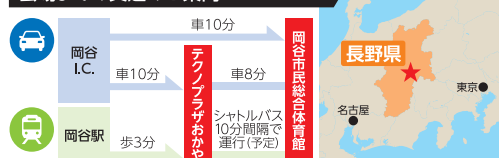

<https://www.suwamesse.jp>